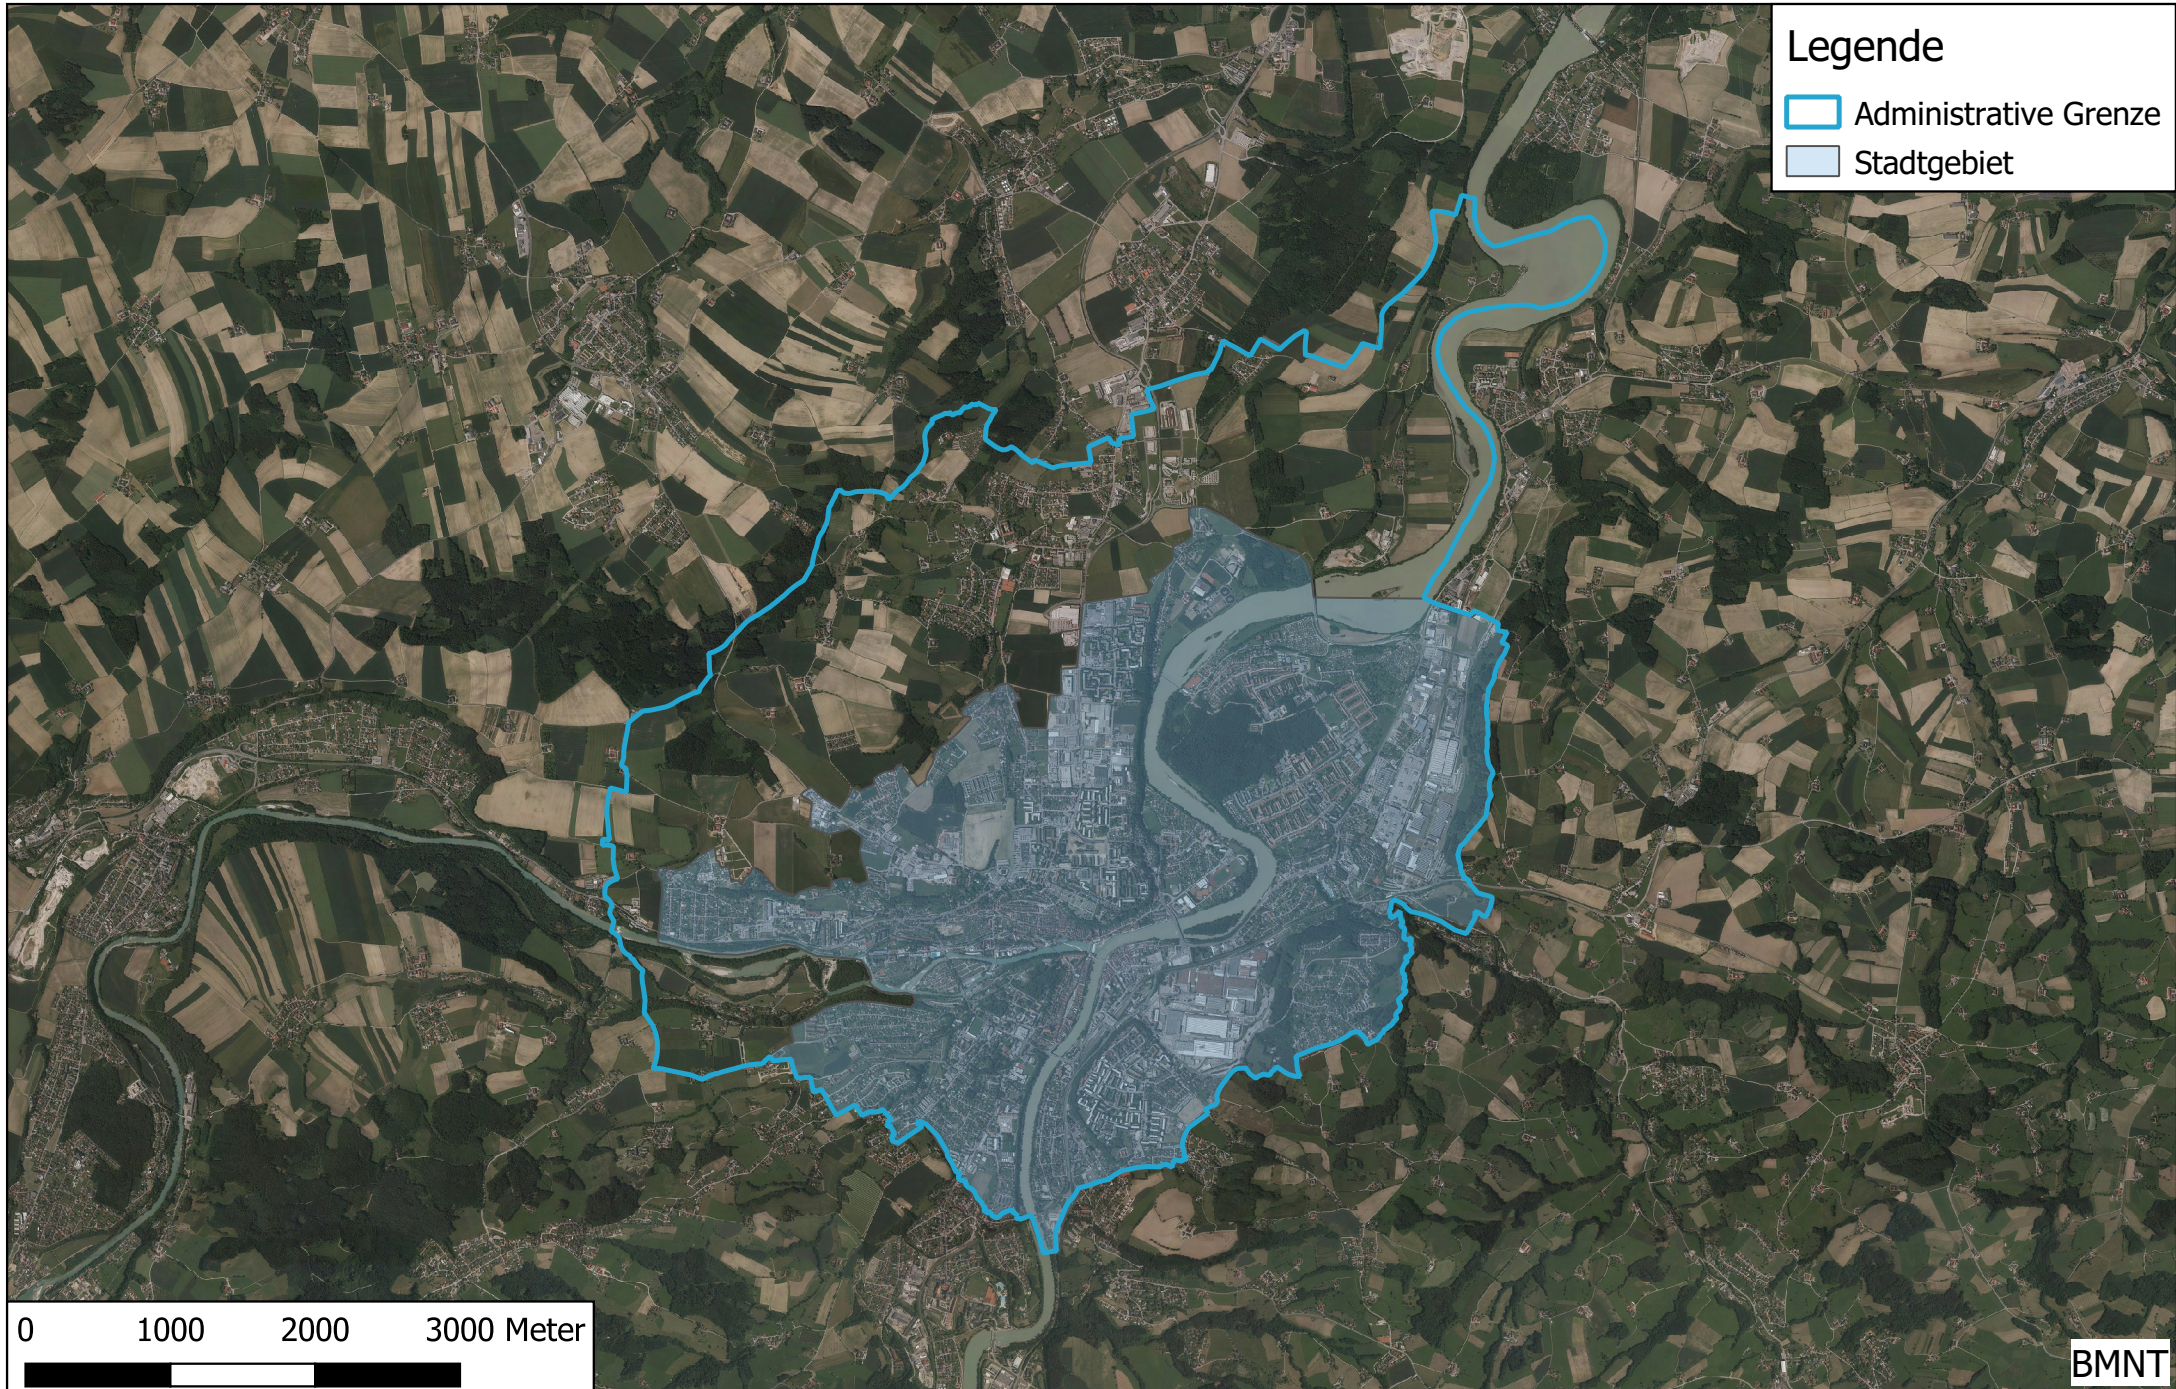

Ländliches Gebiet Dornbirn, Stand 2008

Ländliches Gebiet Steyr, Stand 2008

Ländliches Gebiet Graz, Stand 2008

Ländliches Gebiet Innsbruck, Stand 2008

Ländliches Gebiet Klagenfurt, Stand 2008

Legende

-  Administrative Grenze
-  Stadtgebiet

Ländliches Gebiet Linz, Stand 2008

Ländliches Gebiet Salzburg, Stand 2008

Ländliches Gebiet Sankt Poelten, Stand 2008

Ländliches Gebiet Villach Stadt, Stand 2008

Legende

-  Administrative Grenze
-  Stadtgebiet

0 1.800 3.600 5.400 Meter

Ländliches Gebiet Wels, Stand 2008

Ländliches Gebiet Wien, Stand 2009

Ländliches Gebiet Wiener Neustadt, Stand 2008

Ländliches Gebiet Feldkirch, Stand 2016

Legende

-  Administrative Grenze
-  Stadtgebiet

0 1.000 2.000 3.000
Meter