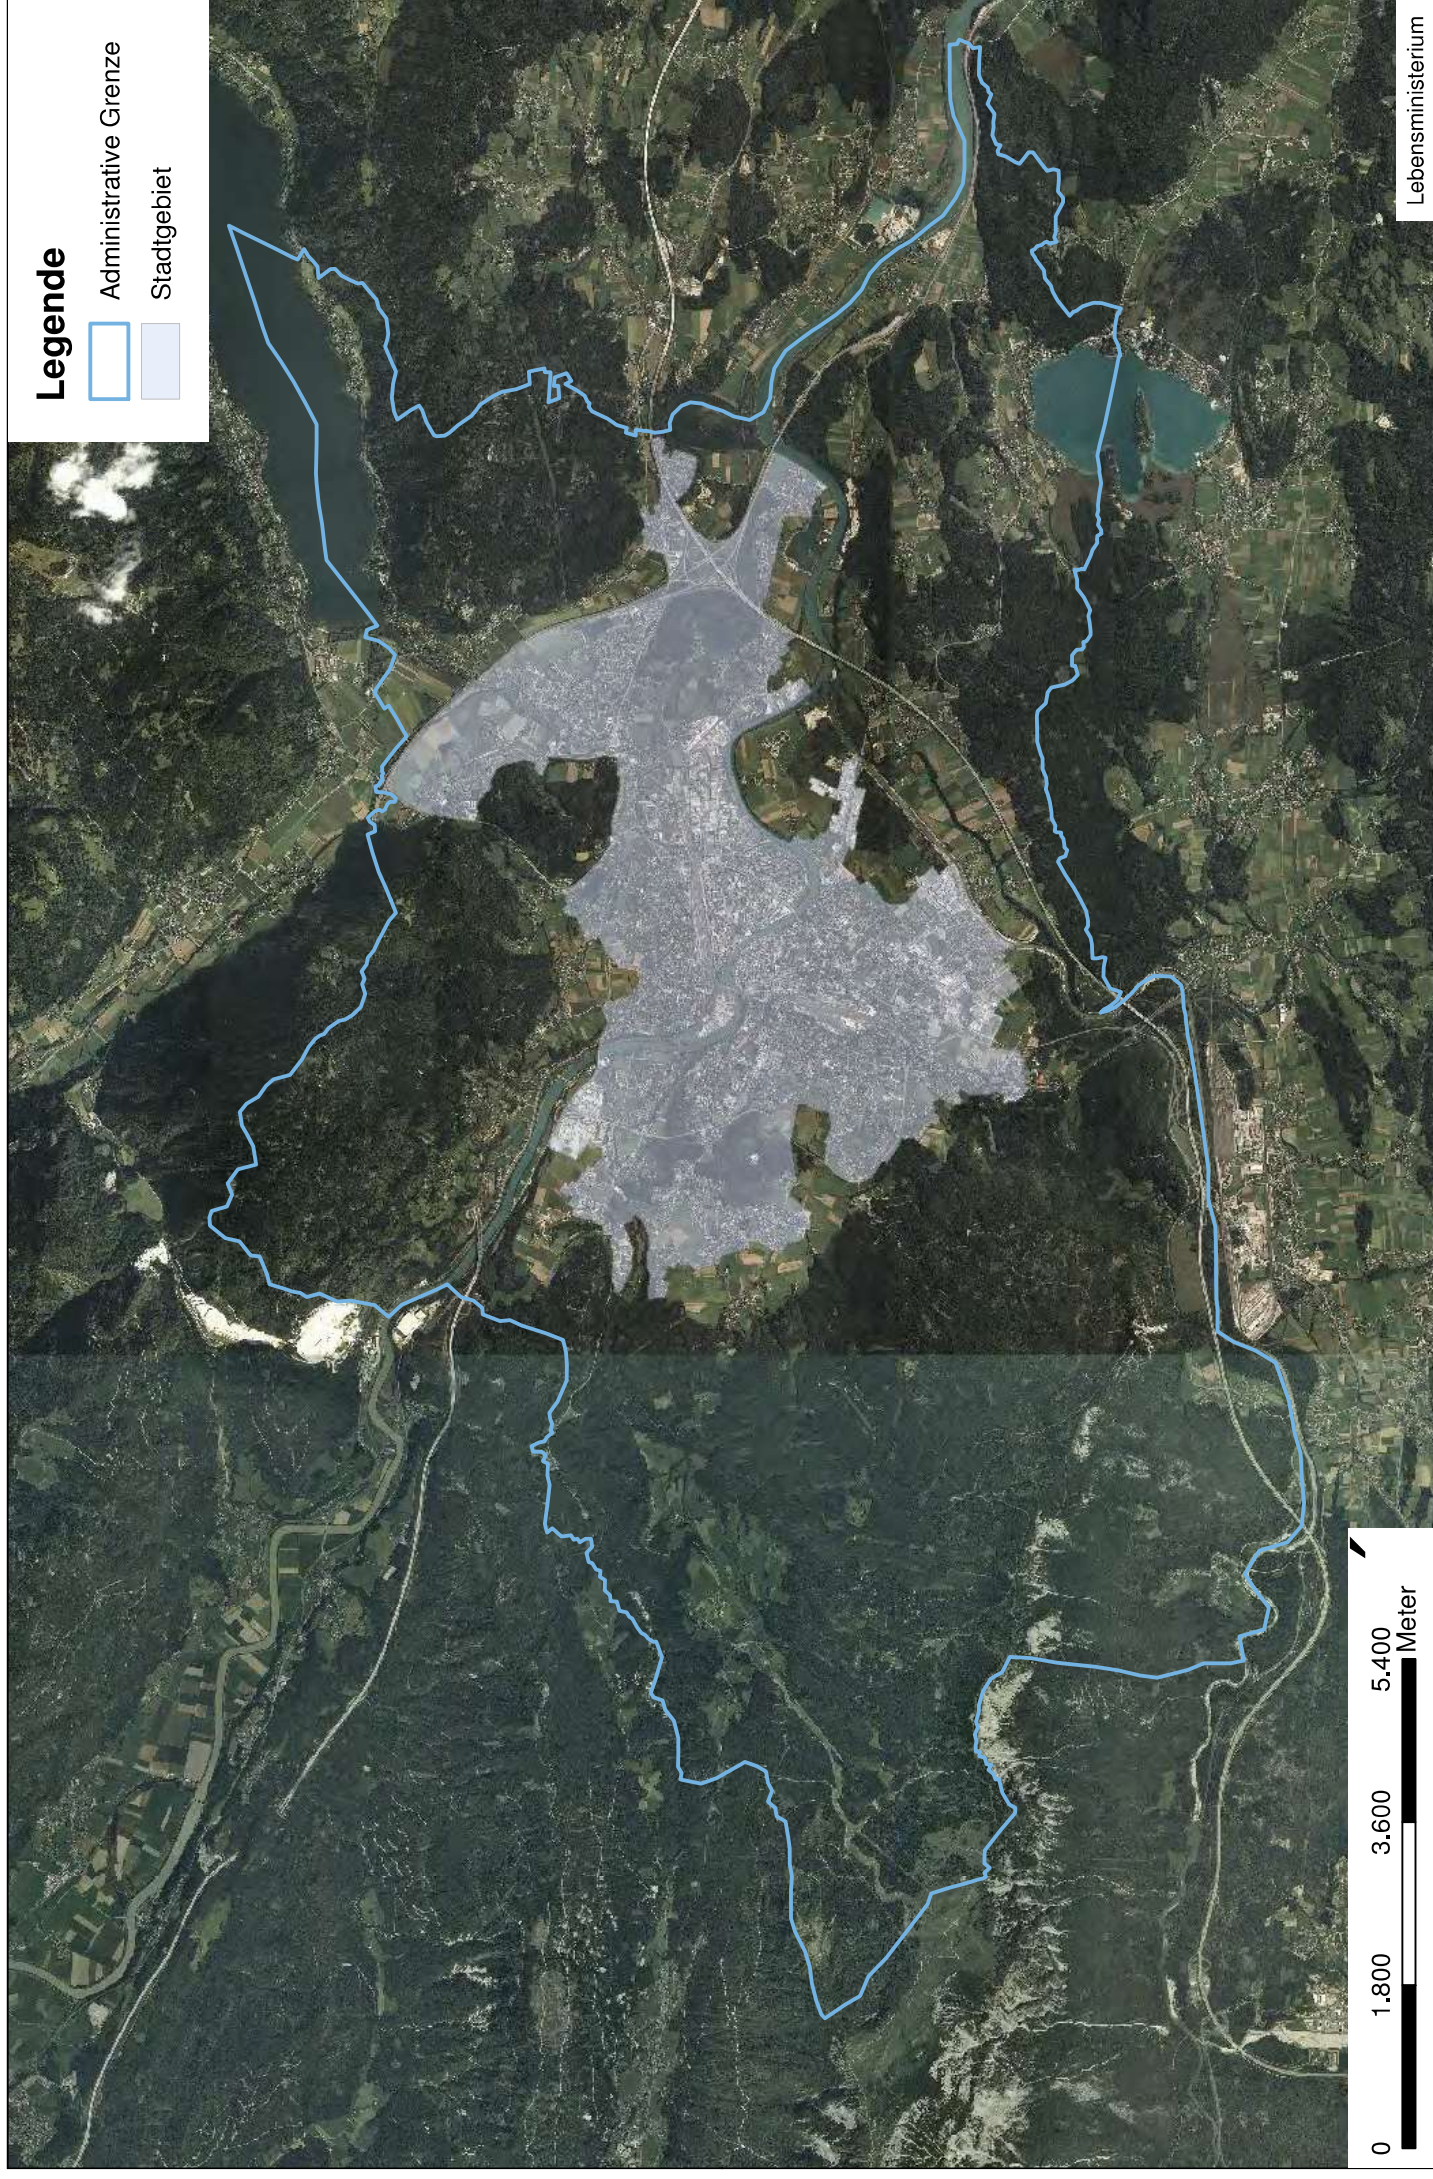

Ländliches Gebiet Dornbirn, Stand 2008

Ländliches Gebiet Steyr, Stand 2008

Ländliches Gebiet Graz, Stand 2008

Ländliches Gebiet Innsbruck, Stand 2008

Ländliches Gebiet Klagenfurt, Stand 2008

Legende

-  Administrative Grenze
-  Stadtgebiet

Ländliches Gebiet Linz, Stand 2008

Ländliches Gebiet Salzburg, Stand 2008

Ländliches Gebiet Sankt Poelten, Stand 2008

Ländliches Gebiet Villach Stadt, Stand 2008

Legende

-  Administrative Grenze
-  Stadtgebiet

0 1.800 3.600 5.400 Meter

Ländliches Gebiet Wels, Stand 2008

Ländliches Gebiet Wien, Stand 2009

Ländliches Gebiet Wiener Neustadt, Stand 2008

Ländliches Gebiet Feldkirch, Stand 2016

Legende

-  Administrative Grenze
-  Stadtgebiet

0 1.000 2.000 3.000
Meter