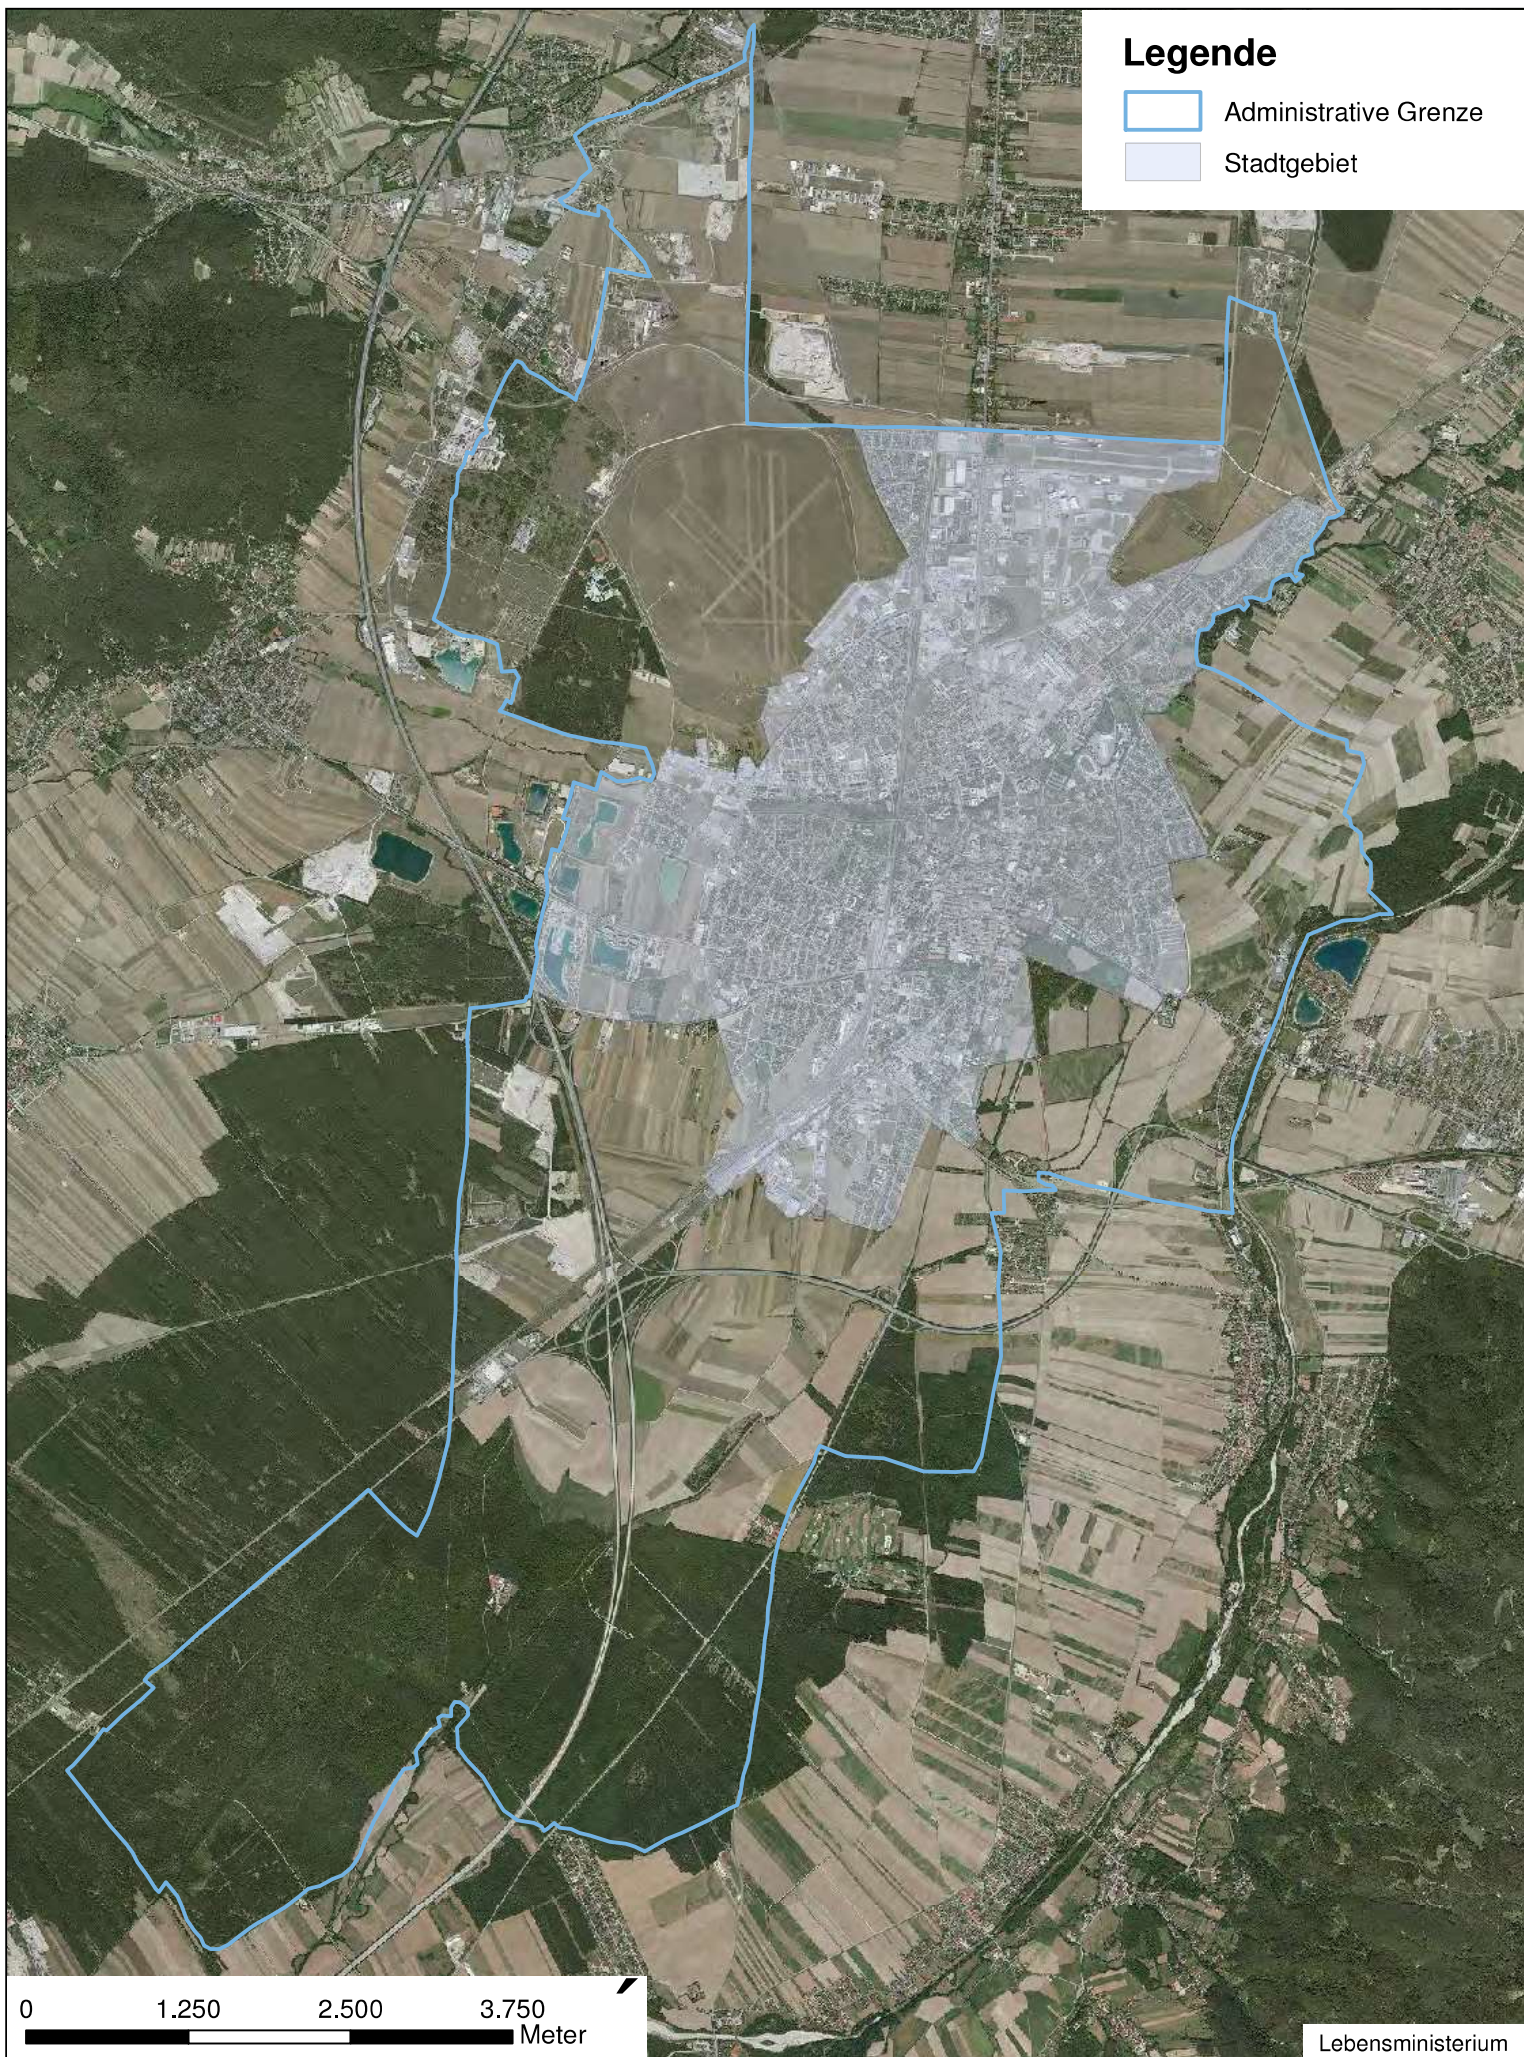

Ländliches Gebiet Dornbirn, Stand 2008

Ländliches Gebiet Steyr, Stand 2008

Ländliches Gebiet Graz, Stand 2008

Ländliches Gebiet Innsbruck, Stand 2008

Ländliches Gebiet Klagenfurt, Stand 2008

Legende

-  Administrative Grenze
-  Stadtgebiet

Ländliches Gebiet Linz, Stand 2008

Ländliches Gebiet Salzburg, Stand 2008

Ländliches Gebiet Sankt Poelten, Stand 2008

Ländliches Gebiet Villach Stadt, Stand 2008

Legende

-  Administrative Grenze
-  Stadtgebiet

0 1.800 3.600 5.400 Meter

Ländliches Gebiet Wels, Stand 2008

Ländliches Gebiet Wien, Stand 2009

Ländliches Gebiet Wiener Neustadt, Stand 2008

Ländliches Gebiet Feldkirch, Stand 2016

Legende

-  Administrative Grenze
-  Stadtgebiet

0 1.000 2.000 3.000
Meter