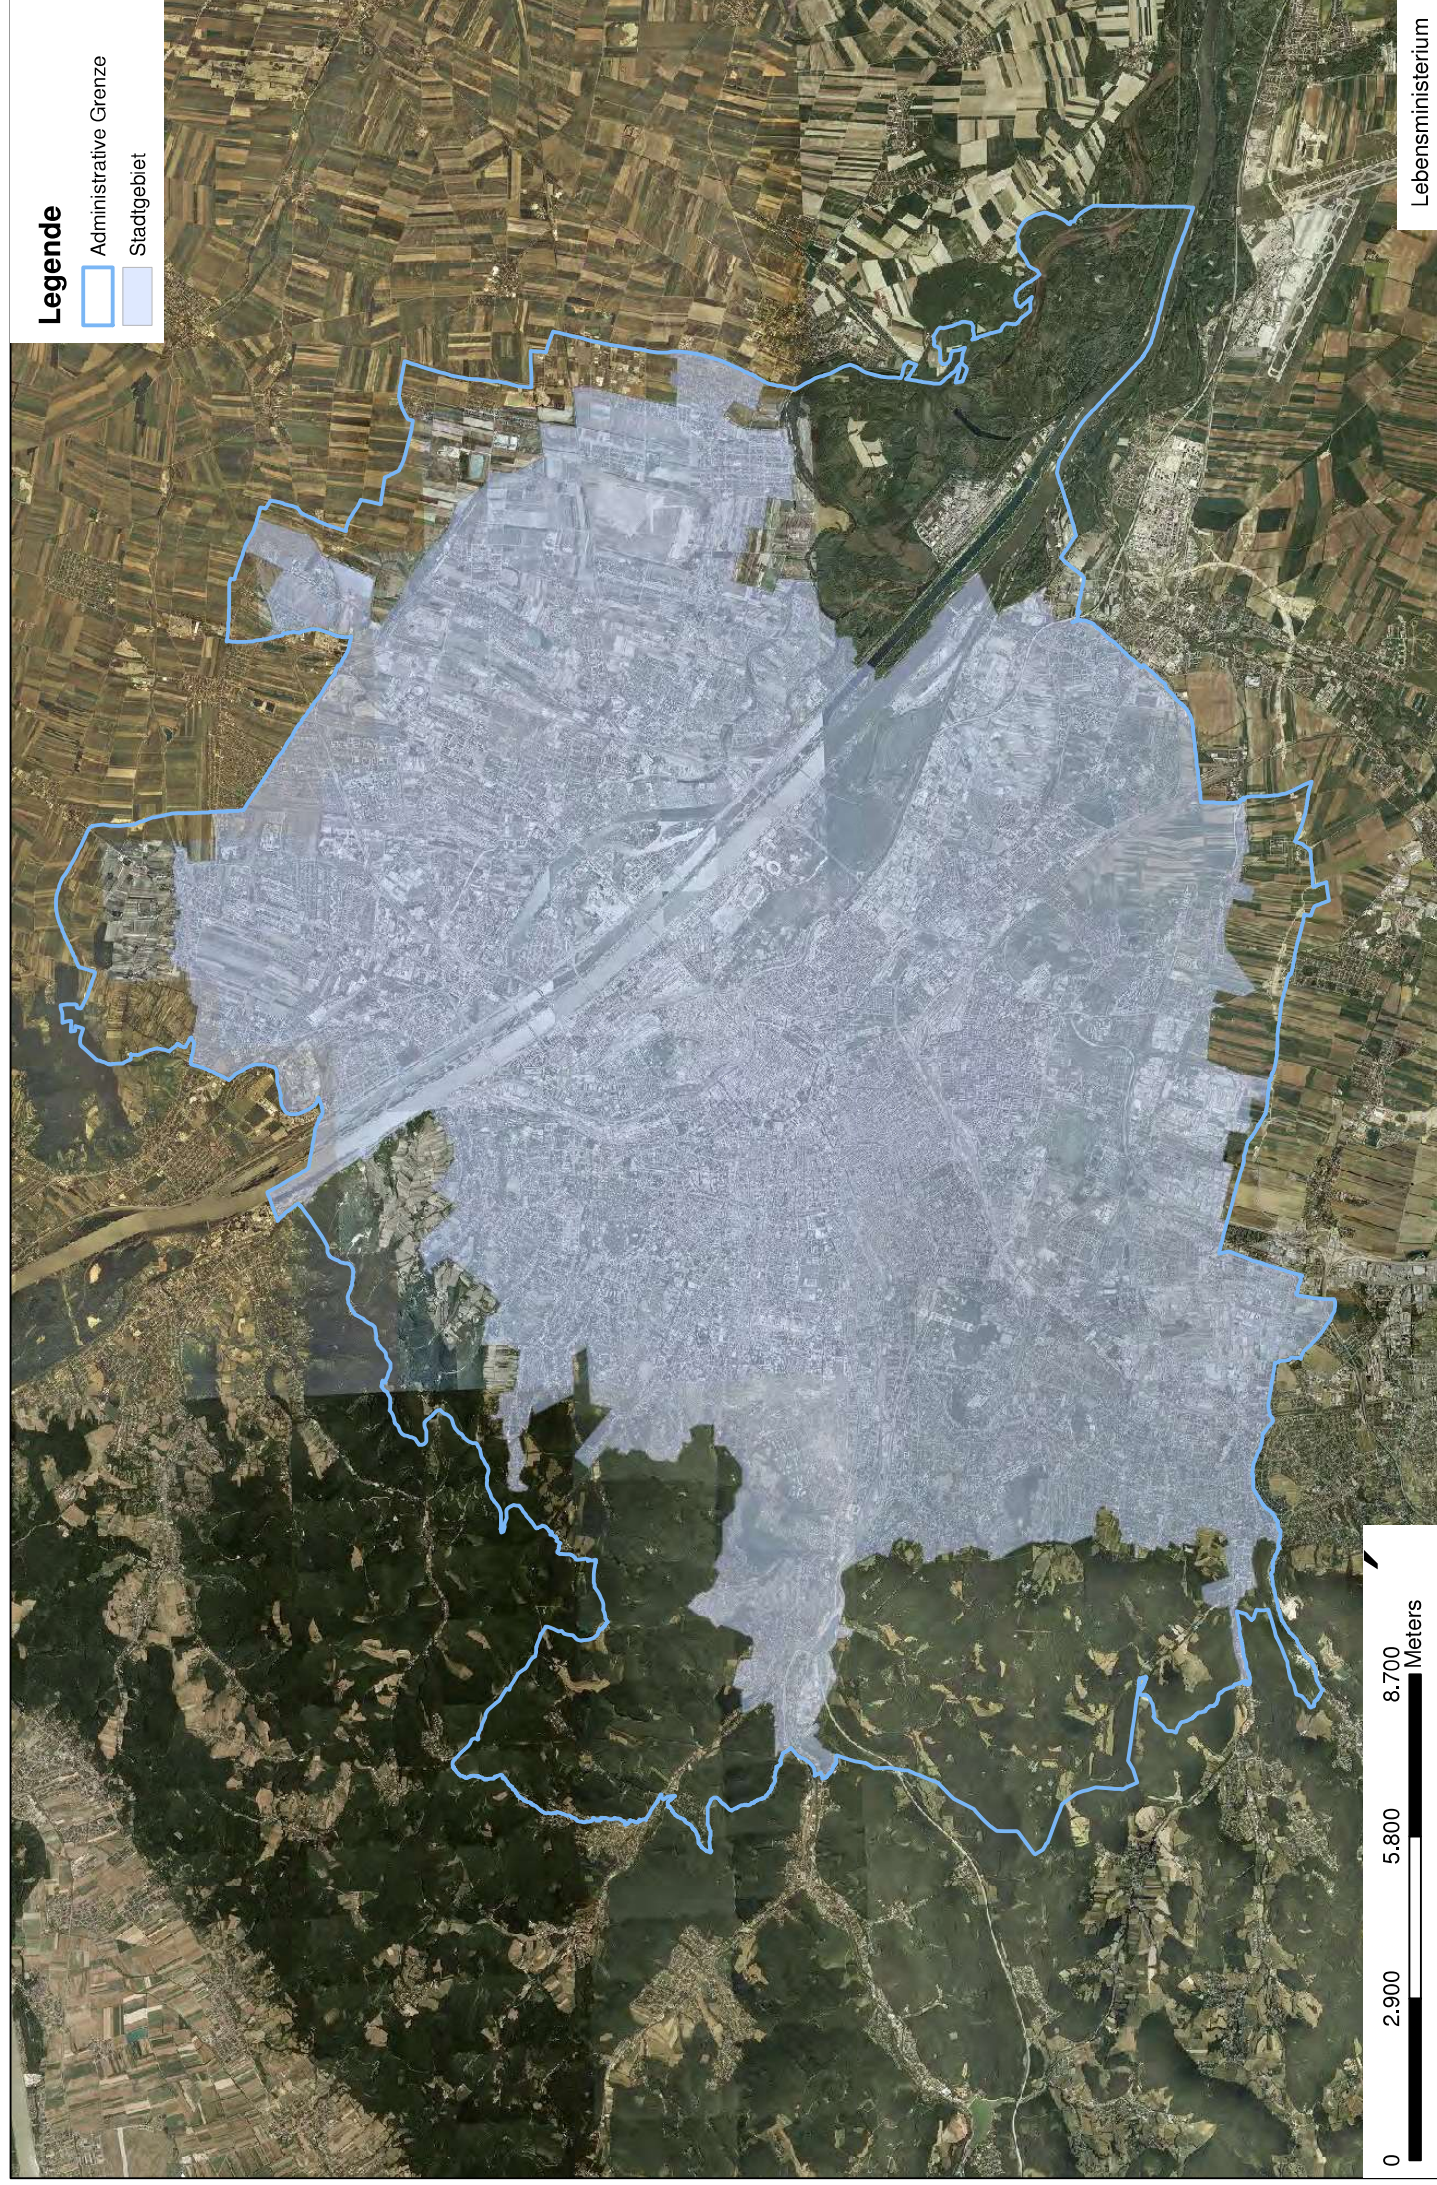

Ländliches Gebiet Dornbirn, Stand 2008

Ländliches Gebiet Steyr, Stand 2008

Ländliches Gebiet Graz, Stand 2008

Ländliches Gebiet Innsbruck, Stand 2008

Ländliches Gebiet Klagenfurt, Stand 2008

Legende

-  Administrative Grenze
-  Stadtgebiet

Ländliches Gebiet Linz, Stand 2008

Ländliches Gebiet Salzburg, Stand 2008

Ländliches Gebiet Sankt Poelten, Stand 2008

Ländliches Gebiet Villach Stadt, Stand 2008

Legende

-  Administrative Grenze
-  Stadtgebiet

0 1.800 3.600 5.400 Meter

Ländliches Gebiet Wels, Stand 2008

Ländliches Gebiet Wien, Stand 2009

Ländliches Gebiet Wiener Neustadt, Stand 2008

Ländliches Gebiet Feldkirch, Stand 2016

Legende

-  Administrative Grenze
-  Stadtgebiet

0 1.000 2.000 3.000
Meter